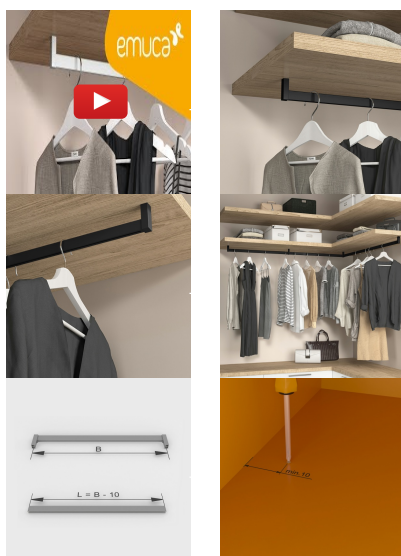

Jogo de suportes para varão de roupeiro Luxe, Preto texturado, Zamak

7102054

Características do produto

- Conjunto de suportes para barra de guarda-roupa Luxe (esquerda + direita).
- Fabricado em zamak com acabamento pintado de preto.
- Montagem na parte superior com parafuso M6.
- Para calcular a medida da barra, subtraia 10 mm da medida centro a centro dos suportes.
- Os parafusos M6x40 estão incluídos para a montagem superior.

Componentes

10 suportes esquerdos, 10 suportes direitos, parafusos de montagem

Documentação

Vá ao folha de
produto na web

Esboço (PDF)

Produtos imprescindíveis

Varão rectangular Luxe para estrutura Zero, 1 m, Preto texturado, Alumínio

Varão rectangular Luxe para estrutura Zero, 2,35 m, Preto texturado, Alumínio

Varão de roupeiro rectangular Luxe, 2,35 m, Pintado moka, Alumínio

Varão de roupeiro rectangular Luxe, 2,35 m, Anodizado mate, Alumínio

Suporte angular para varão de roupeiro Luxe, Pintado alumínio, Zamak

Suporte angular para varão de roupeiro Luxe, Preto texturado, Zamak

Suporte para varão do roupeiro Luxe, Esquerda, Pintado alumínio, Plástico