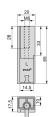

Jogo de suportes para varão de roupeiro Luxe, Preto texturado, Zamak

7102054

Características do produto

- Conjunto de suportes para barra de guarda-roupa Luxe (esquerda + direita).
- Fabricado em zamak com acabamento pintado de preto.
- Montagem na parte superior com parafuso M6.
- Para calcular a medida da barra, subtraia 10 mm da medida centro a centro dos suportes.
- Os parafusos M6x40 estão incluídos para a montagem superior.

Informações sobre o produto

| | |
|-------------|-----------------|
| SKU | 7102054 |
| Materiais | Zamak |
| Acabamentos | Preto texturado |
| Embalagem | 10 JG |

Para calcular a medida do varão de roupeiro deve-se adicionar 10 mm à medida entre furos dos respectivos suportes.

Componentes

10 suportes esquerdos, 10 suportes direitos, parafusos de montagem

Documentação

Vá ao folha de
produto na web

Esboço (PDF)

Produtos imprescindíveis

Varão rectangular Luxe para estrutura Zero, 1 m, Preto texturado, Alumínio